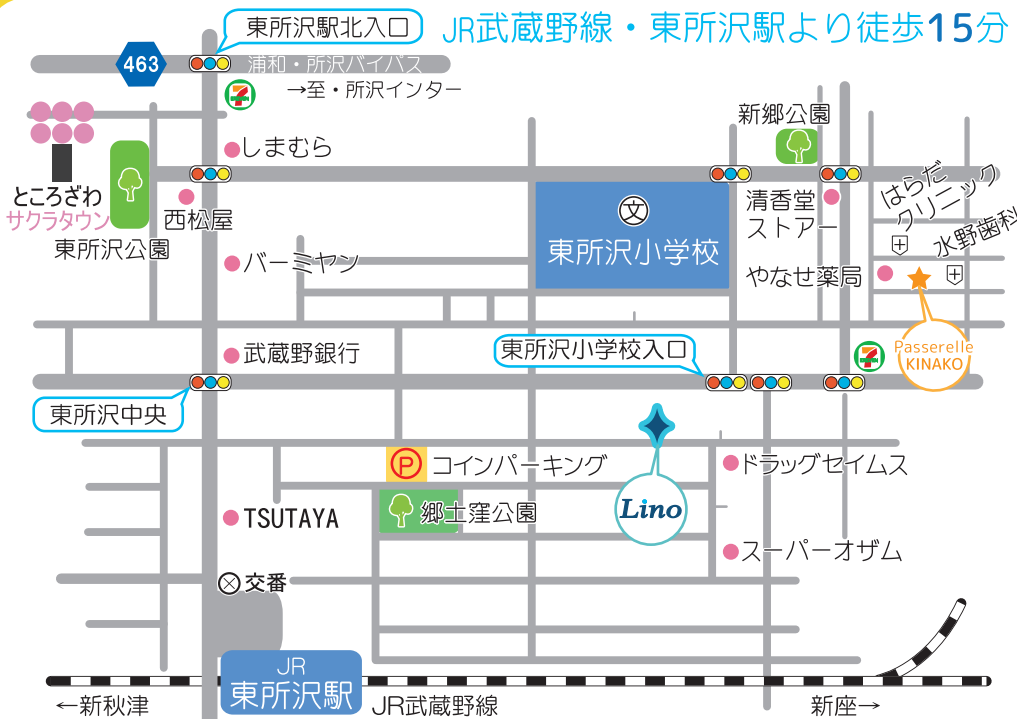

特定非営利活動法人 えがおのたね
保育所等訪問支援 **パスレルきなこ**

Passerelle KINAKO

〒359-0021

所沢市東所沢3-6-17

TEL&FAX

04-2008-2437

✉ egaotane@ozzio.jp

保育園・学校での
困りごと、ステップアップに
まずはお気軽に
お問い合わせください。

保育所等訪問支援

Passerelle
パスレルきなこ
KINAKO

ホームページ

<https://egaotane.biz/>

Facebook

<https://facebook.com/egaotane/>

NPO 法人 えがおのたね

保育所等訪問支援とは